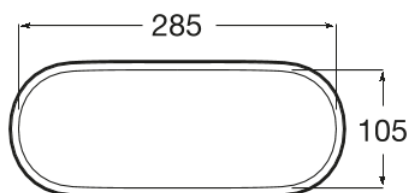

ONDA

Bakke på 300 mm

MÅL

Bredde	300 mm
Dybde	120 mm
Højde	35 mm

FARVE OG FINISH

00 White

TEKNISKE TEGNINGER

EGENSKABER

Finish: Hvid

Installationstype: Bordplade

Maksimal vægt understøttet (kg): 5

Materiale: Sanitetsporcelæn

Onda

De hygiejniske egenskaber ved sanitetsporcelæn kan også findes i det nye Onda-badeværelsestilbehør. Det solide design med afrundede linjer er både det perfekte modspil til dit moderne badeværelse og det ideelle klassiske indslag.