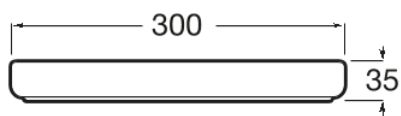

ONDA

Bakke på 300 mm

MÅL

Bredde	300 mm
Dybde	120 mm
Højde	35 mm

FARVE OG FINISH

00 White

TEKNISKE TEGNINGER

EGENSKABER

Finish: Hvid

Installationstype: Bordplade

Maksimal vægt understøttet (kg): 5

Materiale: Sanitetsporcelæn

Onda

De hygiejniske egenskaber ved sanitetsporcelæn kan også findes i det nye Onda-badeværelsestilbehør. Det solide design med afrundede linjer er både det perfekte modspil til dit moderne badeværelse og det ideelle klassiske indslag.